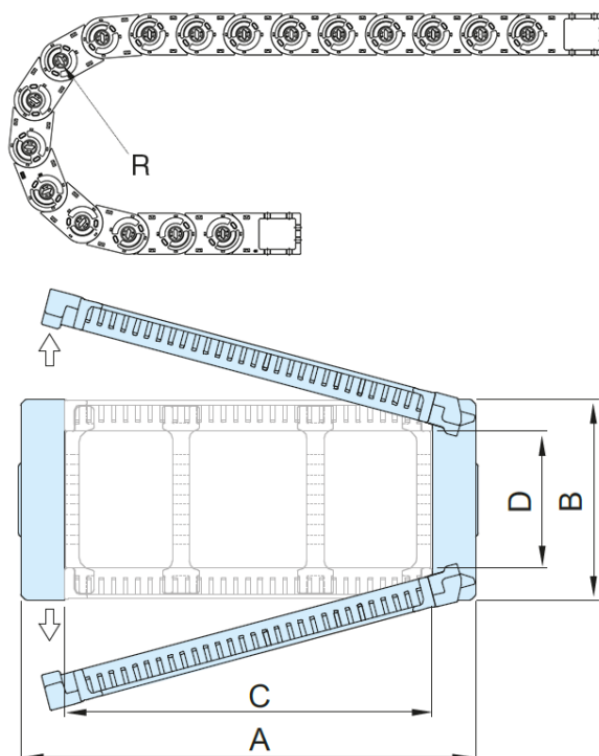

Varenummer: 18ST095N300R150

Beskrivelse: ST Energikæde, ST095N.300 Radius 150 - Hoved nr. (1LK)  
Type ST 095N.300.R150

## Mål

A = 338

B = 82

C = 300

D = 56

I = 95

R = 150